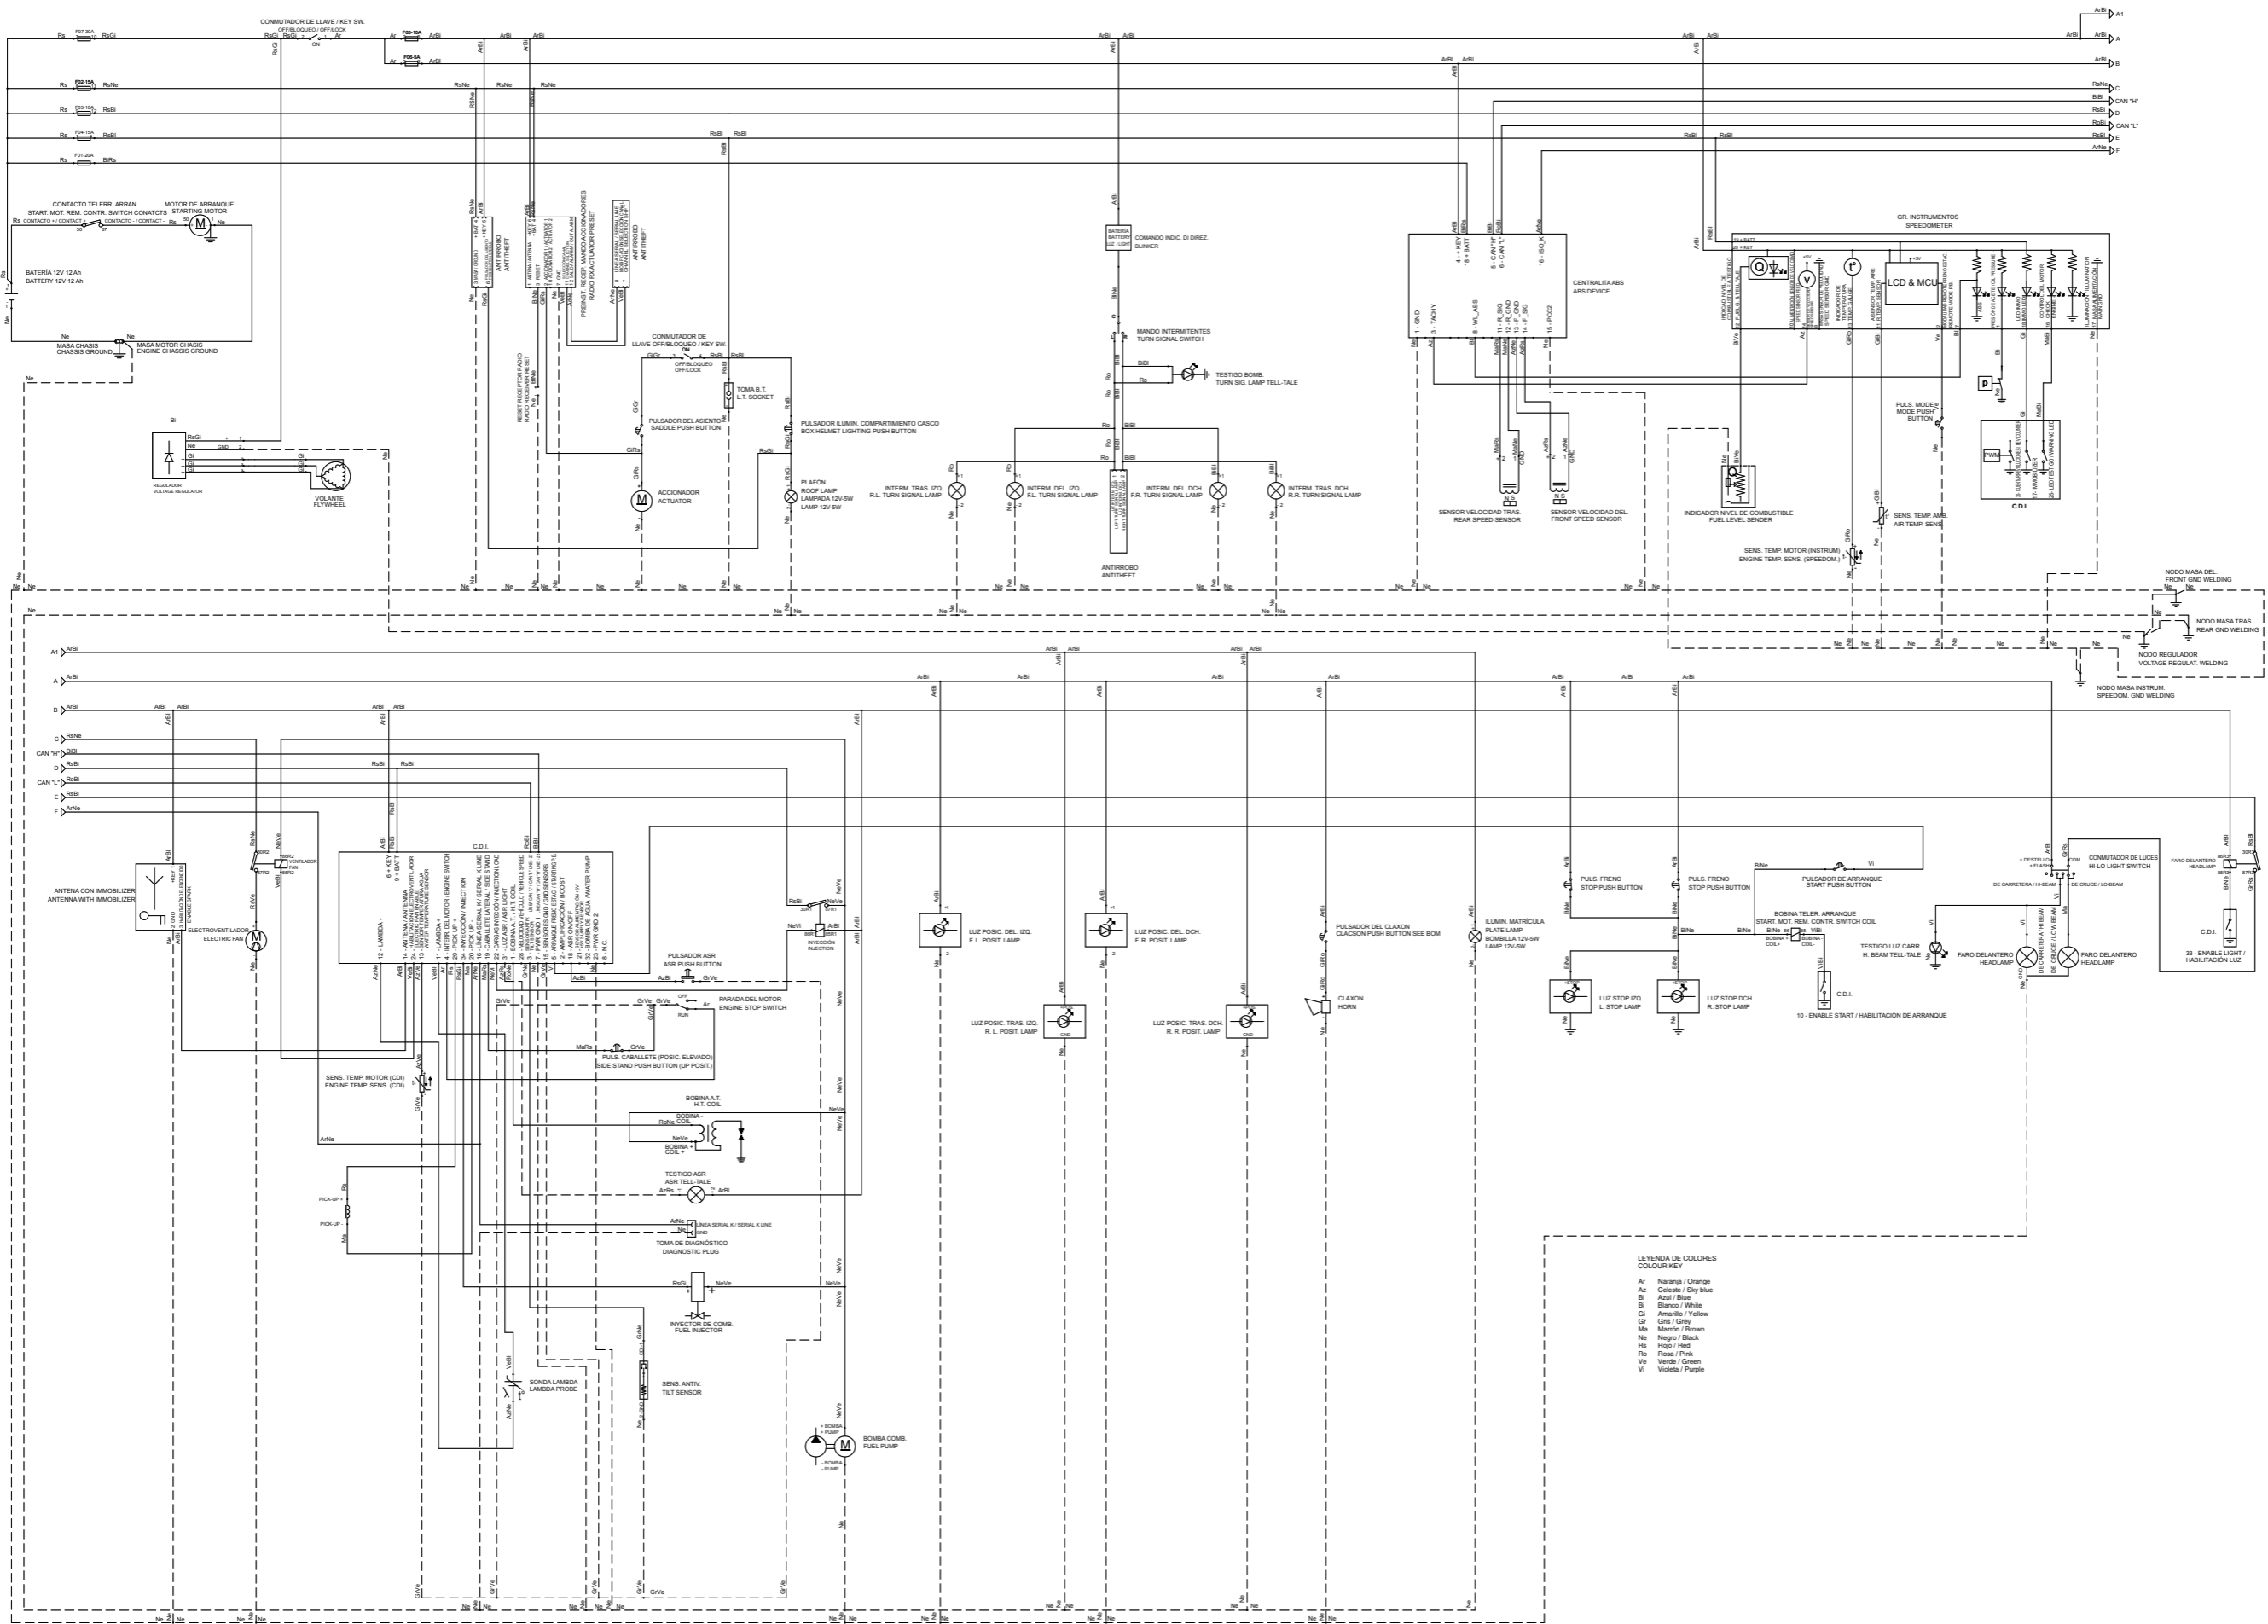

- LEGENDA COLORI
COLOUR KEY
- Ar Arancio / Orange
 - Az Azzurro / Sky blue
 - Bt Blu / Blue
 - Bs Bianco / White
 - Gt Giallo / Yellow
 - Gr Grigio / Grey
 - Ma Marrone / Brown
 - Ne Nero / Black
 - Rr Rosso / Red
 - Rf Rosso / Pink
 - Vr Verde / Green
 - Vp Viola / Purple

LEGENDE DES COULEURS
ZEICHENERKLÄRUNG FARBEN

Ar	Orange / Orange
Az	Bleu ciel / Hellblau
B	Bleu / Blau
G	Blanc / Weiß
Gr	Jaune / Gelb
Gr	Gris / Grau
Ma	Marron / Braun
No	Noir / Schwarz
R	Rouge / Rot
Ro	Rose / Rosa
Ve	Vert / Grün
Vi	Violet

LEGENDA DE COLORES
COLOUR KEY

Ar	Naranja / Orange
Az	Celeste / Sky blue
Bl	Azul / Blue
B	Bianco / White
G	Amarillo / Yellow
Gr	Gris / Grey
M	Marrón / Brown
Ne	Negro / Black
R	Rosa / Pink
Ro	Rosa / Pink
Ve	Verde / Green
Vi	Violeta / Purple